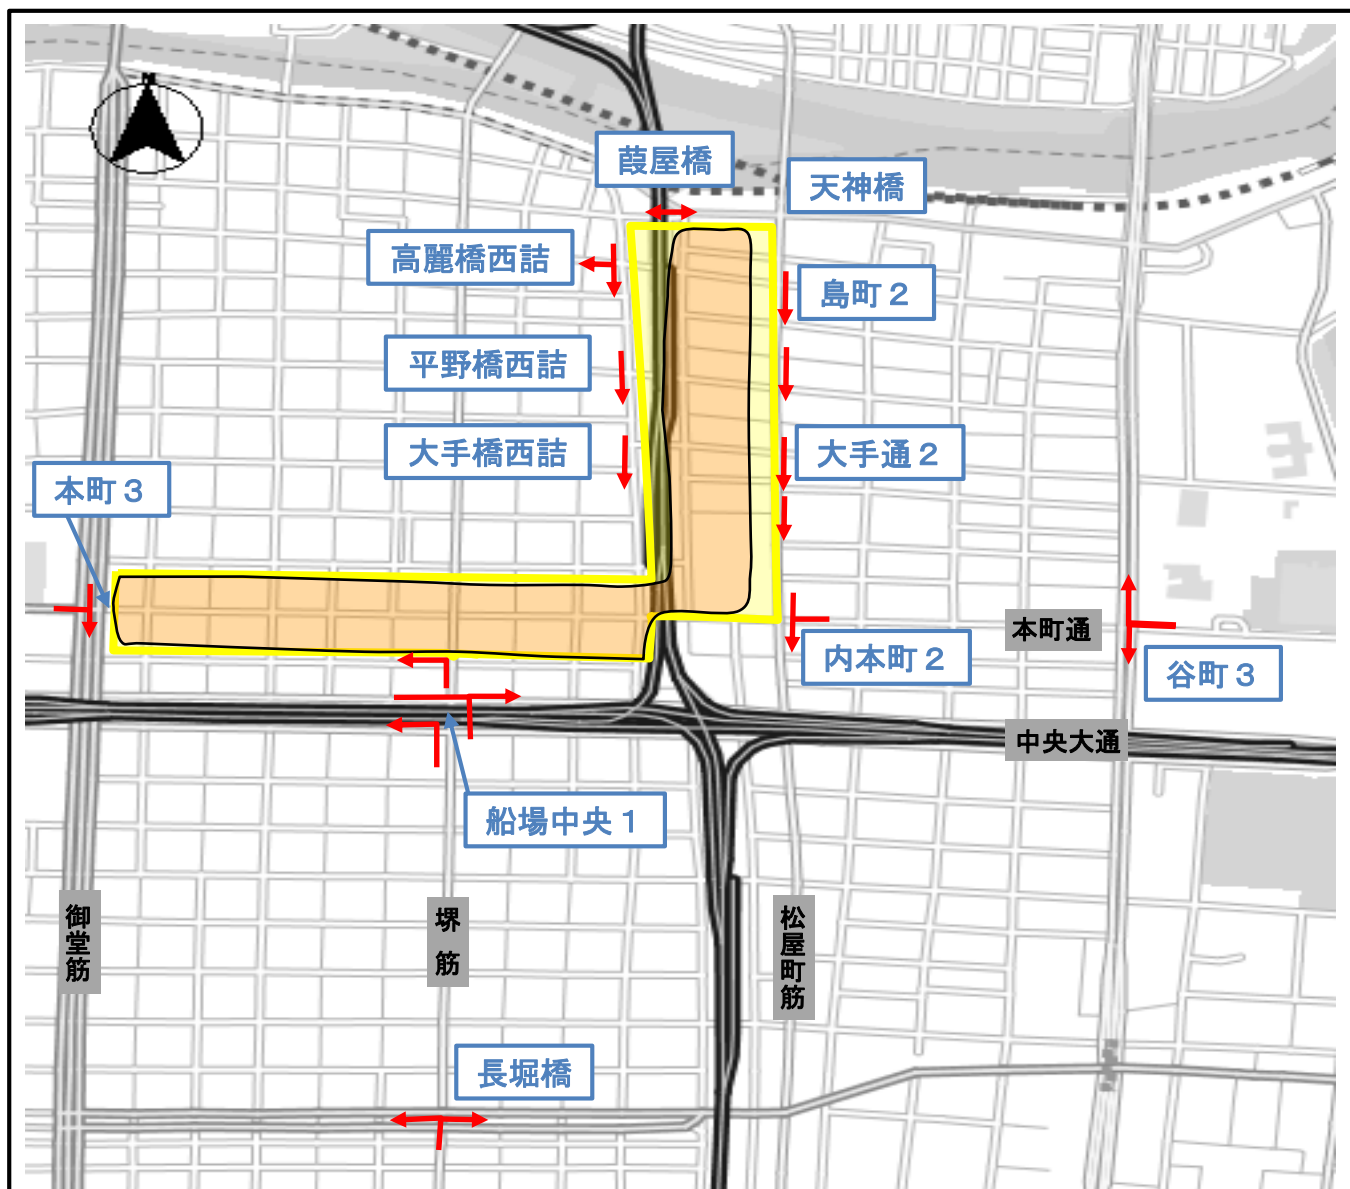

交通規制のお知らせ

本町周辺

G20大阪サミット開催に伴い、

6月27日(木)頃から6月30日(日)頃までの間

下記エリア周辺において、交通規制が実施されます。

みなさまの、ご理解とご協力をお願いします。

交通規制に伴い車両のう回にご協力をお願いするエリア

頻繁に交通規制を実施するエリア

う回路

※ 上記エリアは交通混雑が予想されることから、住民など関係者以外の方の車両乗り入れはご遠慮いただきますよう、お願いします。

交通規制のお知らせ

大阪駅周辺

G20大阪サミット開催に伴い、

6月27日(木)頃から6月30日(日)頃までの間

下記エリア周辺において、交通規制が実施されます。

みなさまの、ご理解とご協力をお願いします。

交通規制に伴い車両のう回にご協力をお願いするエリア

頻りに交通規制を実施するエリア

う回路

※ 上記エリアは交通混雑が予想されることから、住民など関係者以外の方の車両乗り入れはご遠慮いただきますよう、お願いします。

交通規制のお知らせ

天満周辺

G20大阪サミット開催に伴い、

6月27日(木)頃から6月30日(日)頃までの間

下記エリア周辺において、交通規制が実施されます。

みなさまの、ご理解とご協力をお願いします。

- 交通規制に伴い車両のう回にご協力をお願いしますエリア
- 頻繁に交通規制を実施するエリア
- 交通混雑が予想されるエリア
- う回路

※ 上記エリアは交通混雑が予想されることから、住民など関係者以外の方の車両乗り入れはご遠慮いただきますよう、お願いします。

交通規制のお知らせ

G20大阪サミット開催に伴い、

上本町周辺