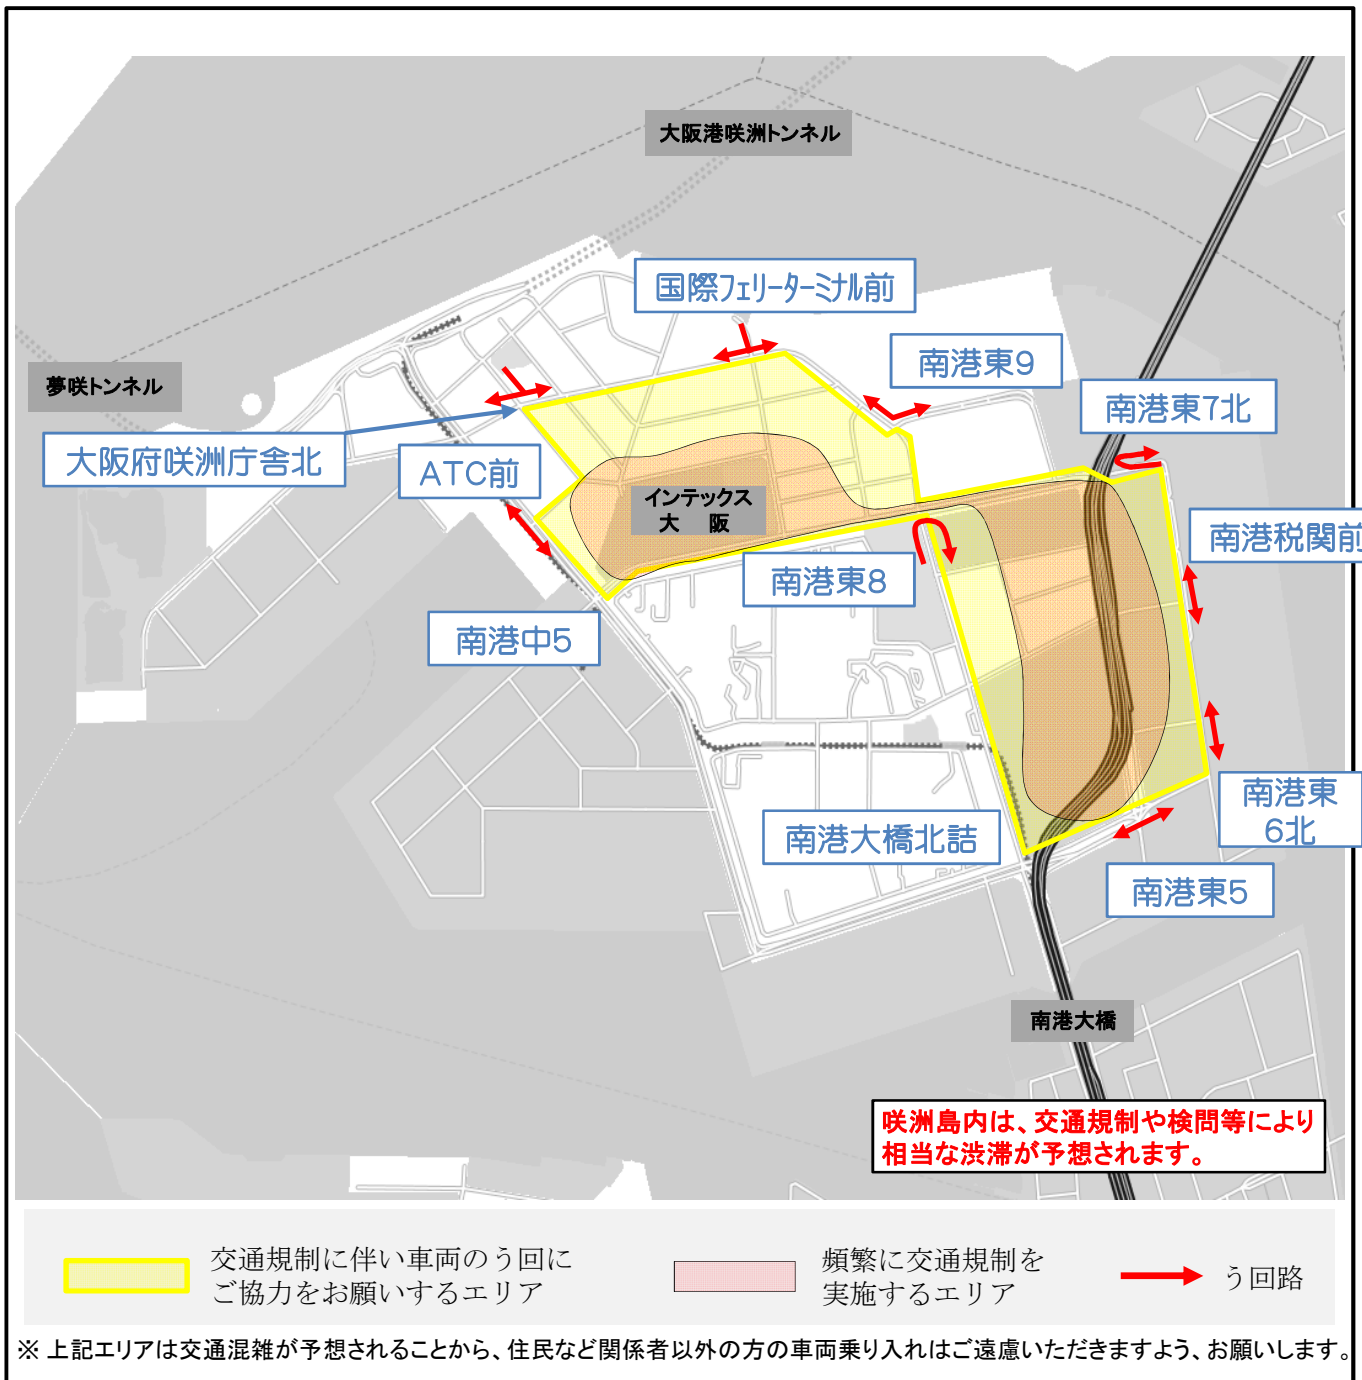

交通規制のお知らせ

南港周辺

G20大阪サミット開催に伴い、

6月27日(木)頃から6月30日(日)頃までの間

下記エリア周辺において、交通規制が実施されます。

みなさまの、ご理解とご協力をお願いします。

大阪府

警察署