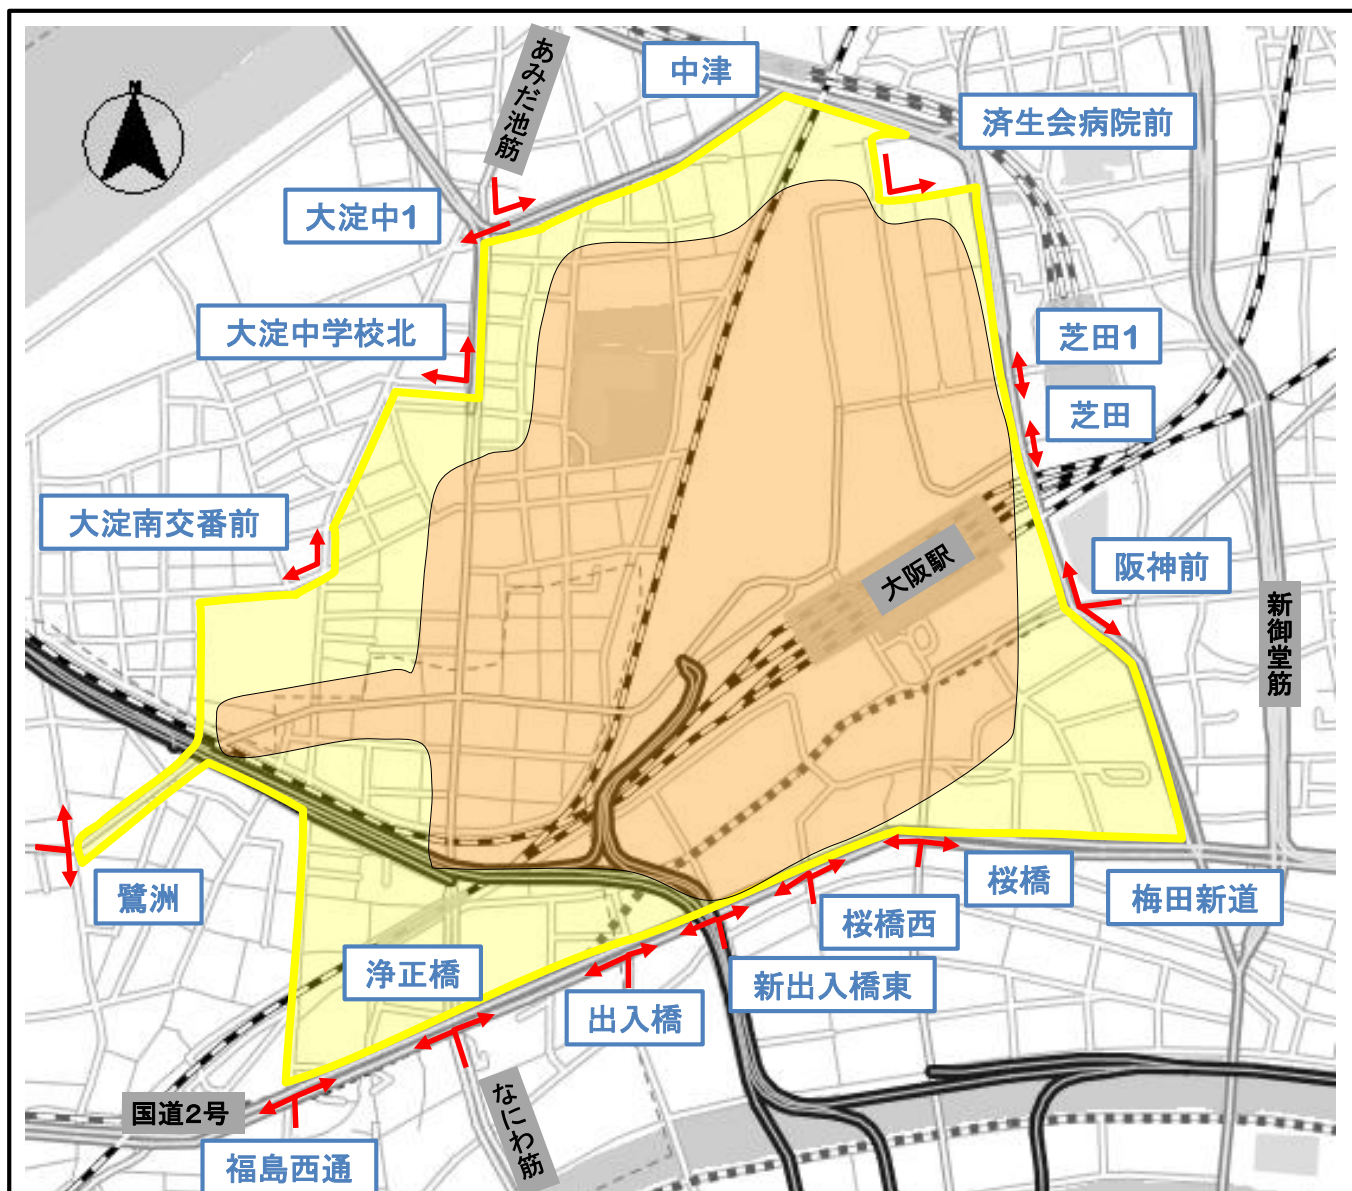

交通規制のお知らせ

本町周辺

G20大阪サミット開催に伴い、

6月27日(木)頃から6月30日(日)頃までの間

下記エリア周辺において、交通規制が実施されます。

みなさまの、ご理解とご協力をお願いします。

交通規制に伴い車両のう回にご協力をお願いするエリア

頻繁に交通規制を実施するエリア

う回路

※ 上記エリアは交通混雑が予想されることから、住民など関係者以外の方の車両乗り入れはご遠慮いただきますよう、お願いします。

交通規制のお知らせ

大阪駅周辺

G20大阪サミット開催に伴い、

6月27日(木)頃から6月30日(日)頃までの間

下記エリア周辺において、交通規制が実施されます。

みなさまの、ご理解とご協力をお願いします。

交通規制に伴い車両のう回にご協力をお願いするエリア

頻りに交通規制を実施するエリア

う回路

※ 上記エリアは交通混雑が予想されることから、住民など関係者以外の方の車両乗り入れはご遠慮いただきますよう、お願いします。

交通規制のお知らせ

天満周辺

G20大阪サミット開催に伴い、

6月27日(木)頃から6月30日(日)頃までの間

下記エリア周辺において、交通規制が実施されます。

みなさまの、ご理解とご協力をお願いします。

- 交通規制に伴い車両のう回にご協力をお願いしますエリア
- 頻繁に交通規制を実施するエリア
- 交通混雑が予想されるエリア
- う回路

※ 上記エリアは交通混雑が予想されることから、住民など関係者以外の方の車両乗り入れはご遠慮いただきますよう、お願いします。

交通規制のお知らせ

G20大阪サミット開催に伴い、

上本町周辺