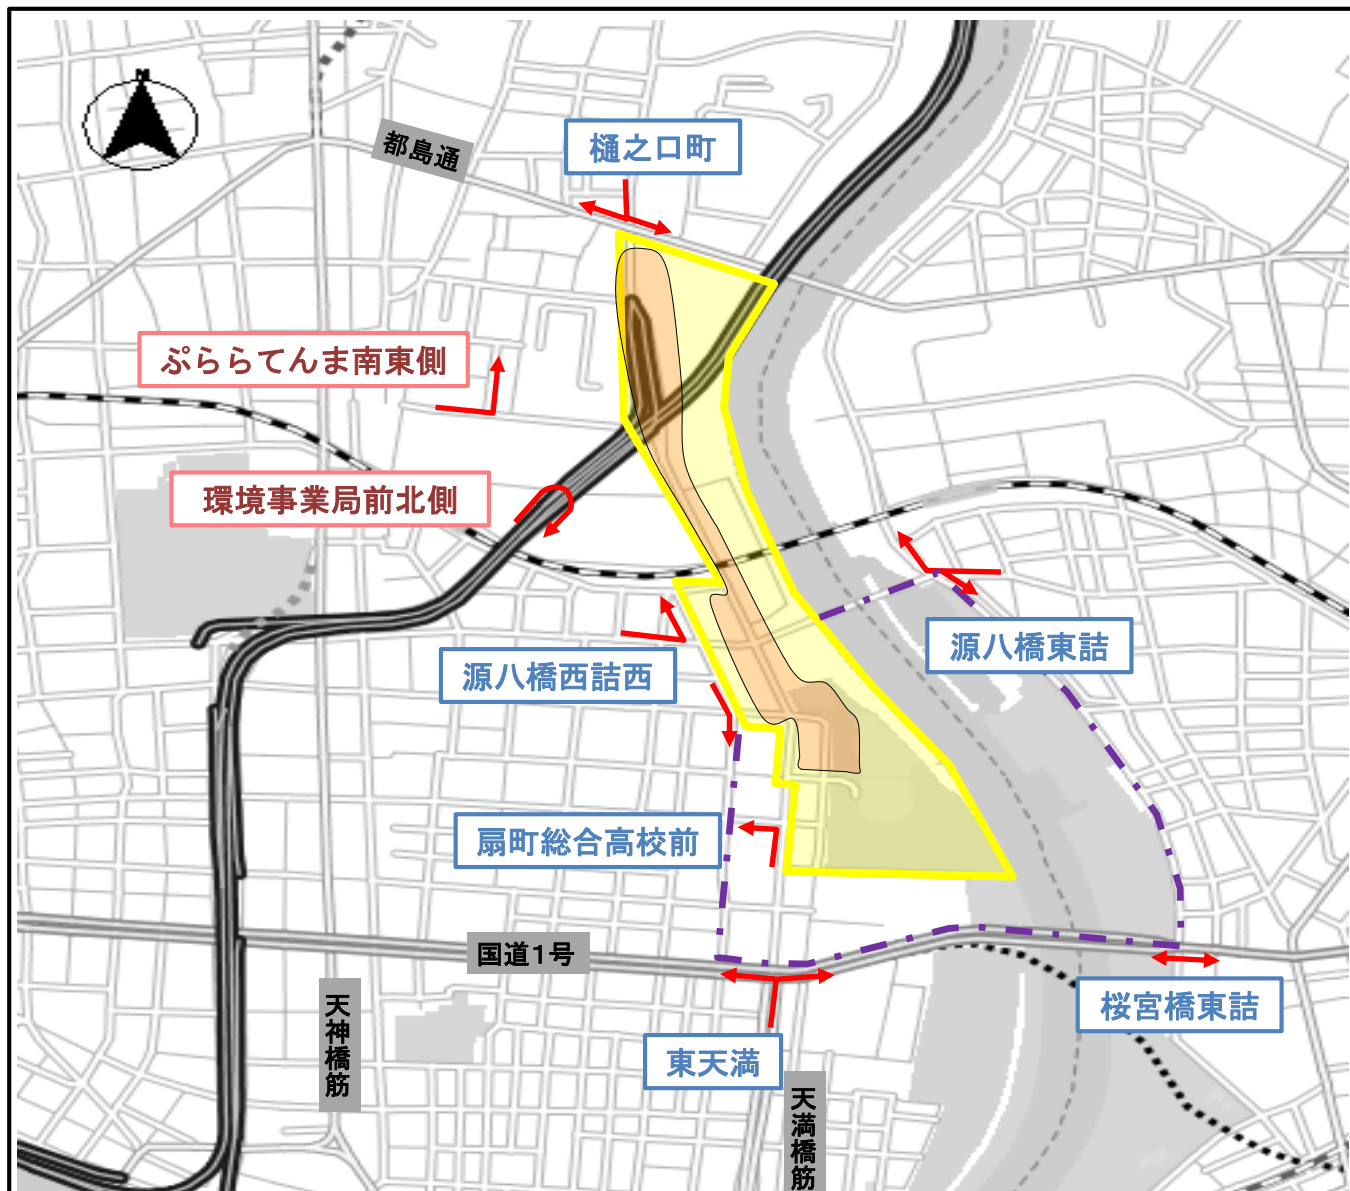

交通規制のお知らせ

本町周辺

G20大阪サミット開催に伴い、

6月27日(木)頃から6月30日(日)頃までの間

下記エリア周辺において、交通規制が実施されます。

みなさまの、ご理解とご協力をお願いします。

交通規制に伴い車両のう回にご協力をお願いするエリア

頻りに交通規制を実施するエリア

う回路

※ 上記エリアは交通混雑が予想されることから、住民など関係者以外の方の車両乗り入れはご遠慮いただきますよう、お願いします。

交通規制のお知らせ

大阪駅周辺

G20大阪サミット開催に伴い、

6月27日(木)頃から6月30日(日)頃までの間

下記エリア周辺において、交通規制が実施されます。

みなさまの、ご理解とご協力をお願いします。

交通規制のお知らせ

天満周辺

G20大阪サミット開催に伴い、

6月27日(木)頃から6月30日(日)頃までの間

下記エリア周辺において、交通規制が実施されます。

みなさまの、ご理解とご協力をお願いします。

- 交通規制に伴い車両のう回にご協力をお願いしますエリア
- 頻繁に交通規制を実施するエリア
- 交通混雑が予想されるエリア
- う回路

※ 上記エリアは交通混雑が予想されることから、住民など関係者以外の方の車両乗り入れはご遠慮いただきますよう、お願いします。

交通規制のお知らせ

G20大阪サミット開催に伴い、

上本町周辺

6月27日(木)頃から6月30日(日)頃までの間

下記エリア周辺において、交通規制が実施されます。

みなさまの、ご理解とご協力をお願いします。

	交通規制に伴い車両のう回にご協力をお願いするエリア		頻りに交通規制を実施するエリア		う回路
--	---------------------------	--	-----------------	--	-----