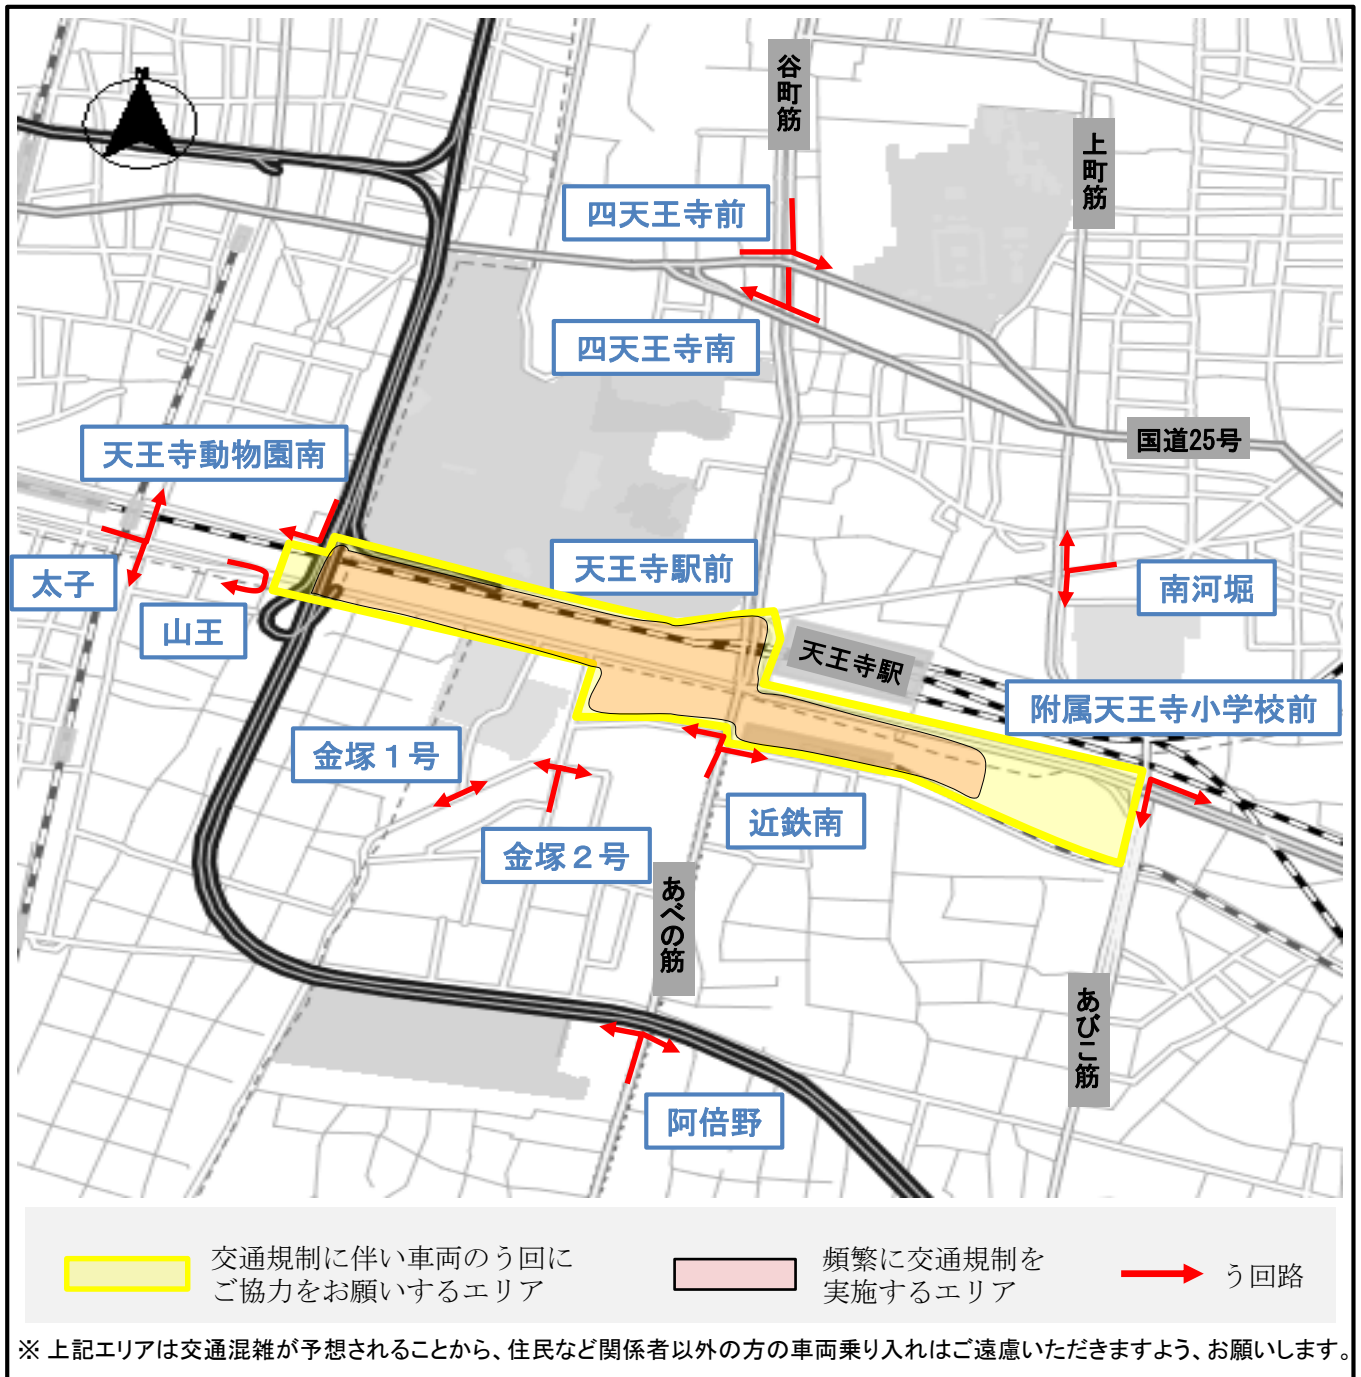

交通規制のお知らせ

本町周辺

G20大阪サミット開催に伴い、

6月27日(木)頃から6月30日(日)頃までの間

下記エリア周辺において、交通規制が実施されます。

みなさまの、ご理解とご協力をお願いします。

交通規制に伴い車両のう回にご協力をお願いするエリア

頻繁に交通規制を実施するエリア

う回路

※ 上記エリアは交通混雑が予想されることから、住民など関係者以外の方の車両乗り入れはご遠慮いただきますよう、お願いします。

交通規制のお知らせ

大阪駅周辺

G20大阪サミット開催に伴い、

6月27日(木)頃から6月30日(日)頃までの間

下記エリア周辺において、交通規制が実施されます。

みなさまの、ご理解とご協力をお願いします。

※ 上記エリアは交通混雑が予想されることから、住民など関係者以外の方の車両乗り入れはご遠慮いただきますよう、お願いします。

交通規制のお知らせ

天王寺周辺

G20大阪サミット開催に伴い、

6月27日(木)頃から6月30日(日)頃までの間

下記エリア周辺において、交通規制が実施されます。

みなさまの、ご理解とご協力をお願いします。

交通規制のお知らせ

中之島周辺

G20大阪サミット開催に伴い、

6月27日(木)頃から6月30日(日)頃までの間

下記エリア周辺において、交通規制が実施されます。

みなさまの、ご理解とご協力をお願いします。

大阪府

警察署

交通規制のお知らせ