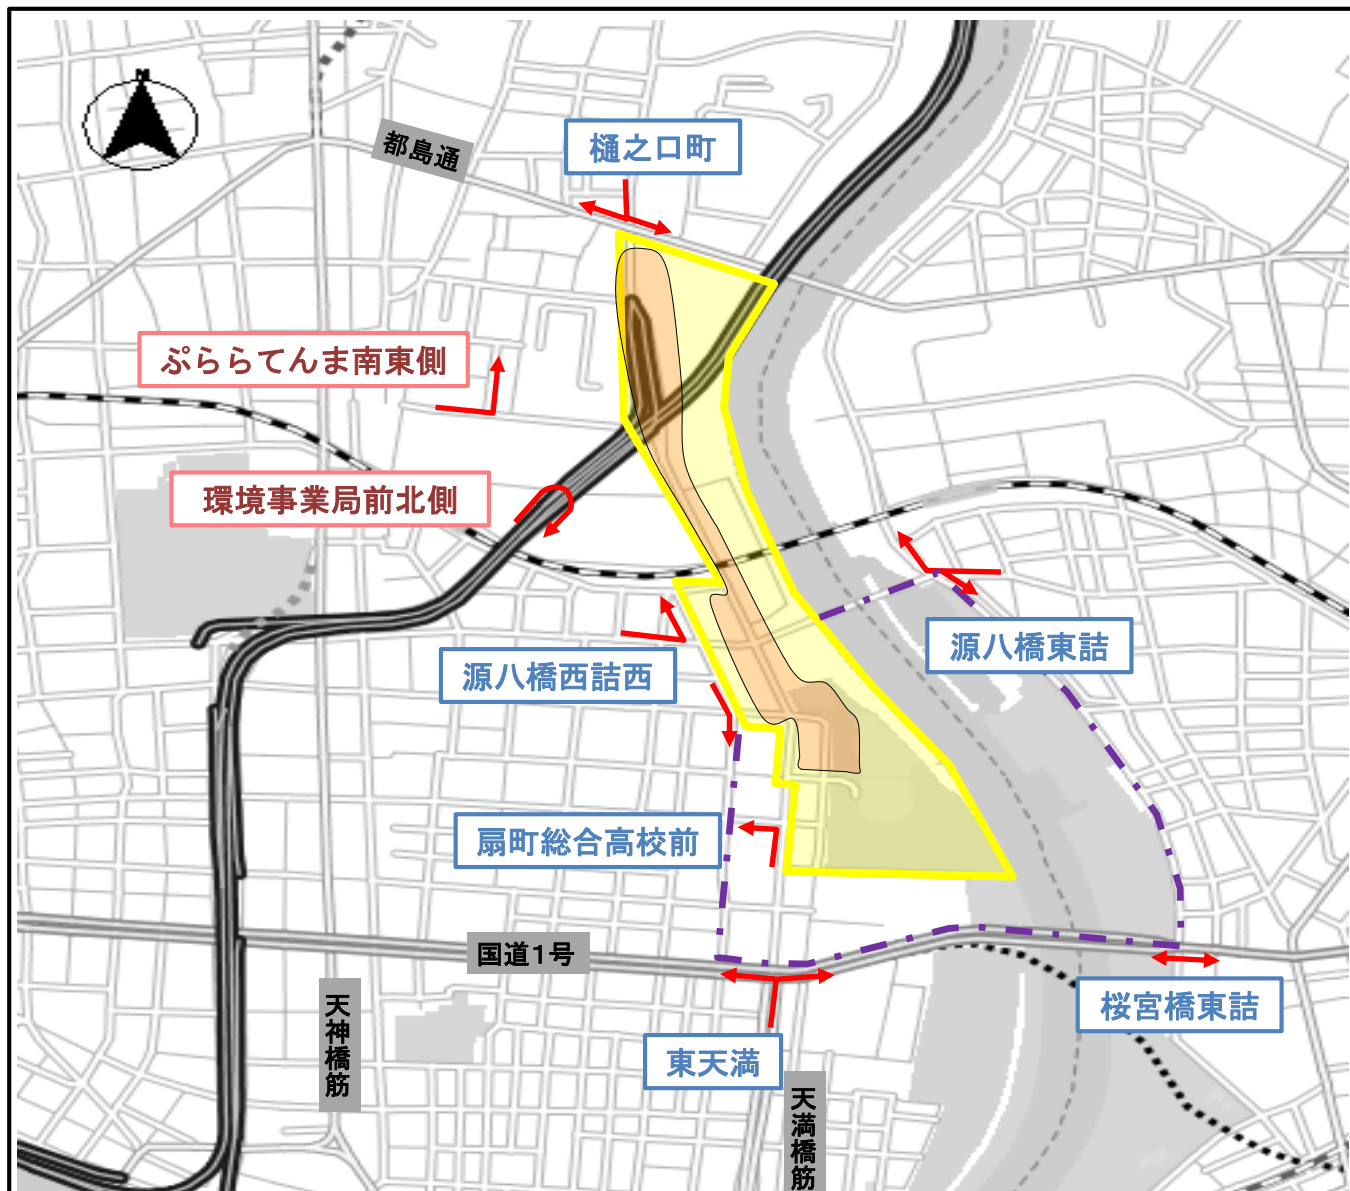

交通規制のお知らせ

本町周辺

G20大阪サミット開催に伴い、

6月27日(木)頃から6月30日(日)頃までの間

下記エリア周辺において、交通規制が実施されます。

みなさまの、ご理解とご協力をお願いします。

交通規制に伴い車両のう回にご協力をお願いするエリア

頻繁に交通規制を実施するエリア

う回路

※ 上記エリアは交通混雑が予想されることから、住民など関係者以外の方の車両乗り入れはご遠慮いただきますよう、お願いします。

交通規制のお知らせ

大阪駅周辺

G20大阪サミット開催に伴い、

6月27日(木)頃から6月30日(日)頃までの間

下記エリア周辺において、交通規制が実施されます。

みなさまの、ご理解とご協力をお願いします。

交通規制に伴い車両のう回にご協力をお願いするエリア

頻りに交通規制を実施するエリア

う回路

※ 上記エリアは交通混雑が予想されることから、住民など関係者以外の方の車両乗り入れはご遠慮いただきますよう、お願いします。

交通規制のお知らせ

天満周辺

G20大阪サミット開催に伴い、

6月27日(木)頃から6月30日(日)頃までの間

下記エリア周辺において、交通規制が実施されます。

みなさまの、ご理解とご協力をお願いします。

- 交通規制に伴い車両のう回にご協力をお願いしますエリア
- 頻繁に交通規制を実施するエリア
- 交通混雑が予想されるエリア
- う回路

※ 上記エリアは交通混雑が予想されることから、住民など関係者以外の方の車両乗り入れはご遠慮いただきますよう、お願いします。

交通規制のお知らせ

G20大阪サミット開催に伴い、

上本町周辺