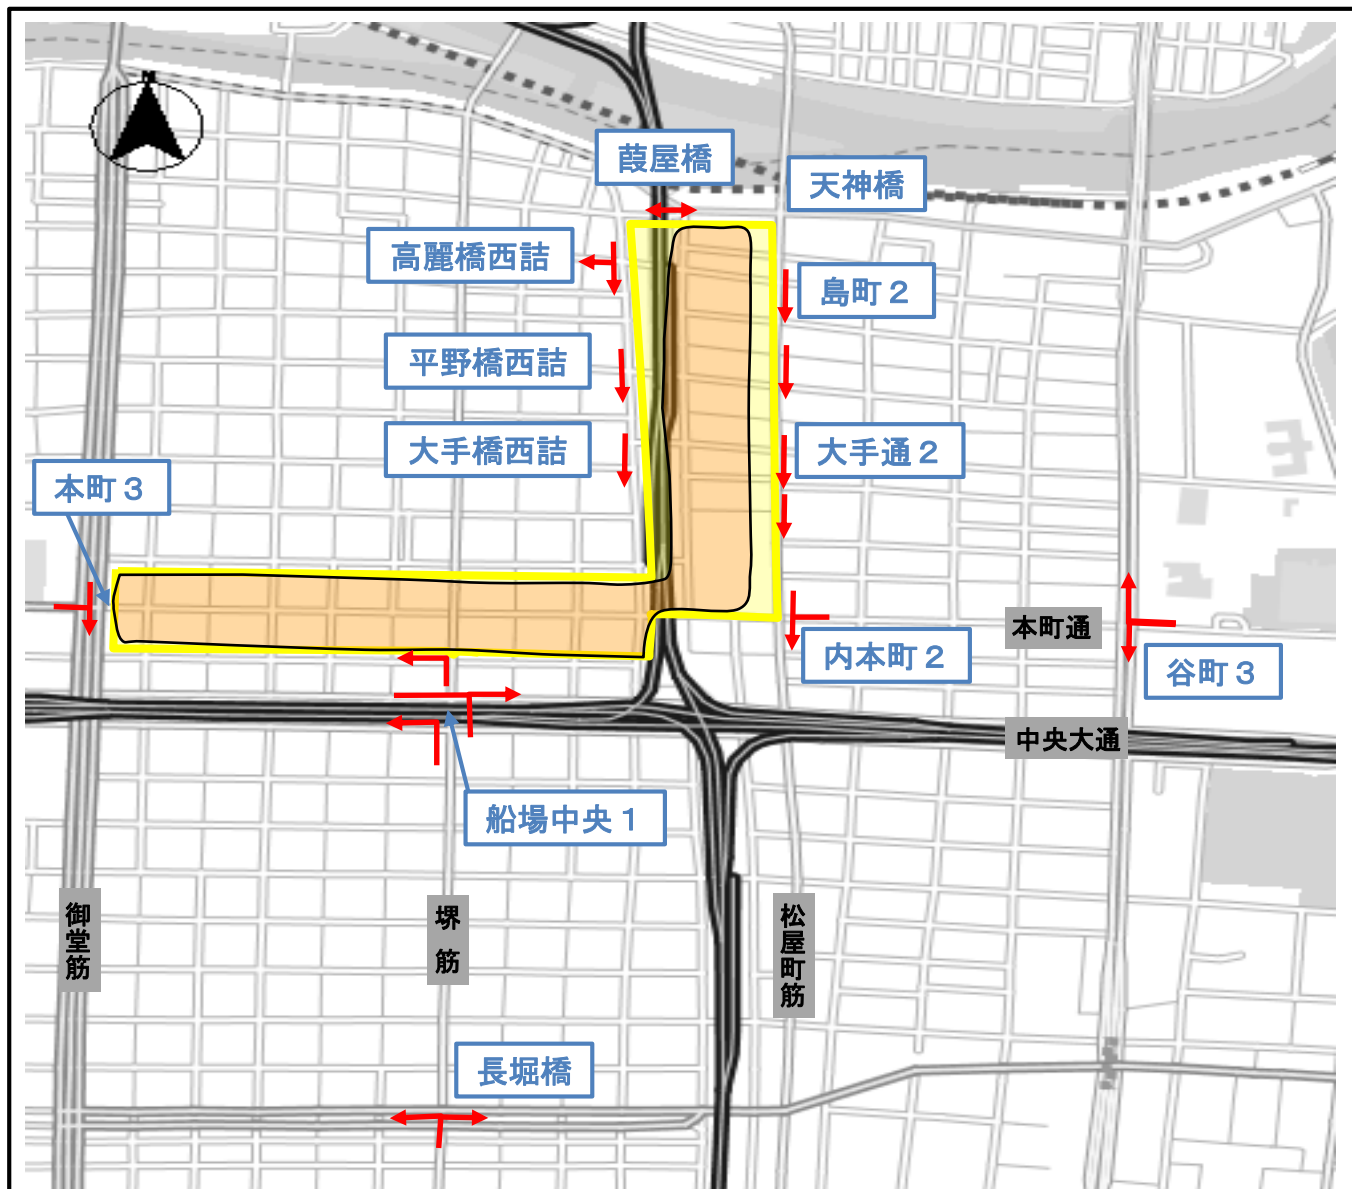

交通規制のお知らせ

本町周辺

G20大阪サミット開催に伴い、

6月27日(木)頃から6月30日(日)頃までの間

下記エリア周辺において、交通規制が実施されます。

みなさまの、ご理解とご協力をお願いします。

交通規制に伴い車両のう回にご協力をお願いするエリア

頻りに交通規制を実施するエリア

う回路

※ 上記エリアは交通混雑が予想されることから、住民など関係者以外の方の車両乗り入れはご遠慮いただきますよう、お願いします。

交通規制のお知らせ

大阪駅周辺

G20大阪サミット開催に伴い、

6月27日(木)頃から6月30日(日)頃までの間

下記エリア周辺において、交通規制が実施されます。

みなさまの、ご理解とご協力をお願いします。

交通規制のお知らせ

天満周辺

G20大阪サミット開催に伴い、

6月27日(木)頃から6月30日(日)頃までの間

下記エリア周辺において、交通規制が実施されます。

みなさまの、ご理解とご協力をお願いします。

- 交通規制に伴い車両のう回にご協力をお願いしますエリア
- 頻繁に交通規制を実施するエリア
- 交通混雑が予想されるエリア
- う回路

※ 上記エリアは交通混雑が予想されることから、住民など関係者以外の方の車両乗り入れはご遠慮いただきますよう、お願いします。

交通規制のお知らせ

G20大阪サミット開催に伴い、

上本町周辺

6月27日(木)頃から6月30日(日)頃までの間

下記エリア周辺において、交通規制が実施されます。

みなさまの、ご理解とご協力をお願いします。

	交通規制に伴い車両のう回にご協力をお願いするエリア		頻りに交通規制を実施するエリア		う回路
--	---------------------------	--	-----------------	--	-----