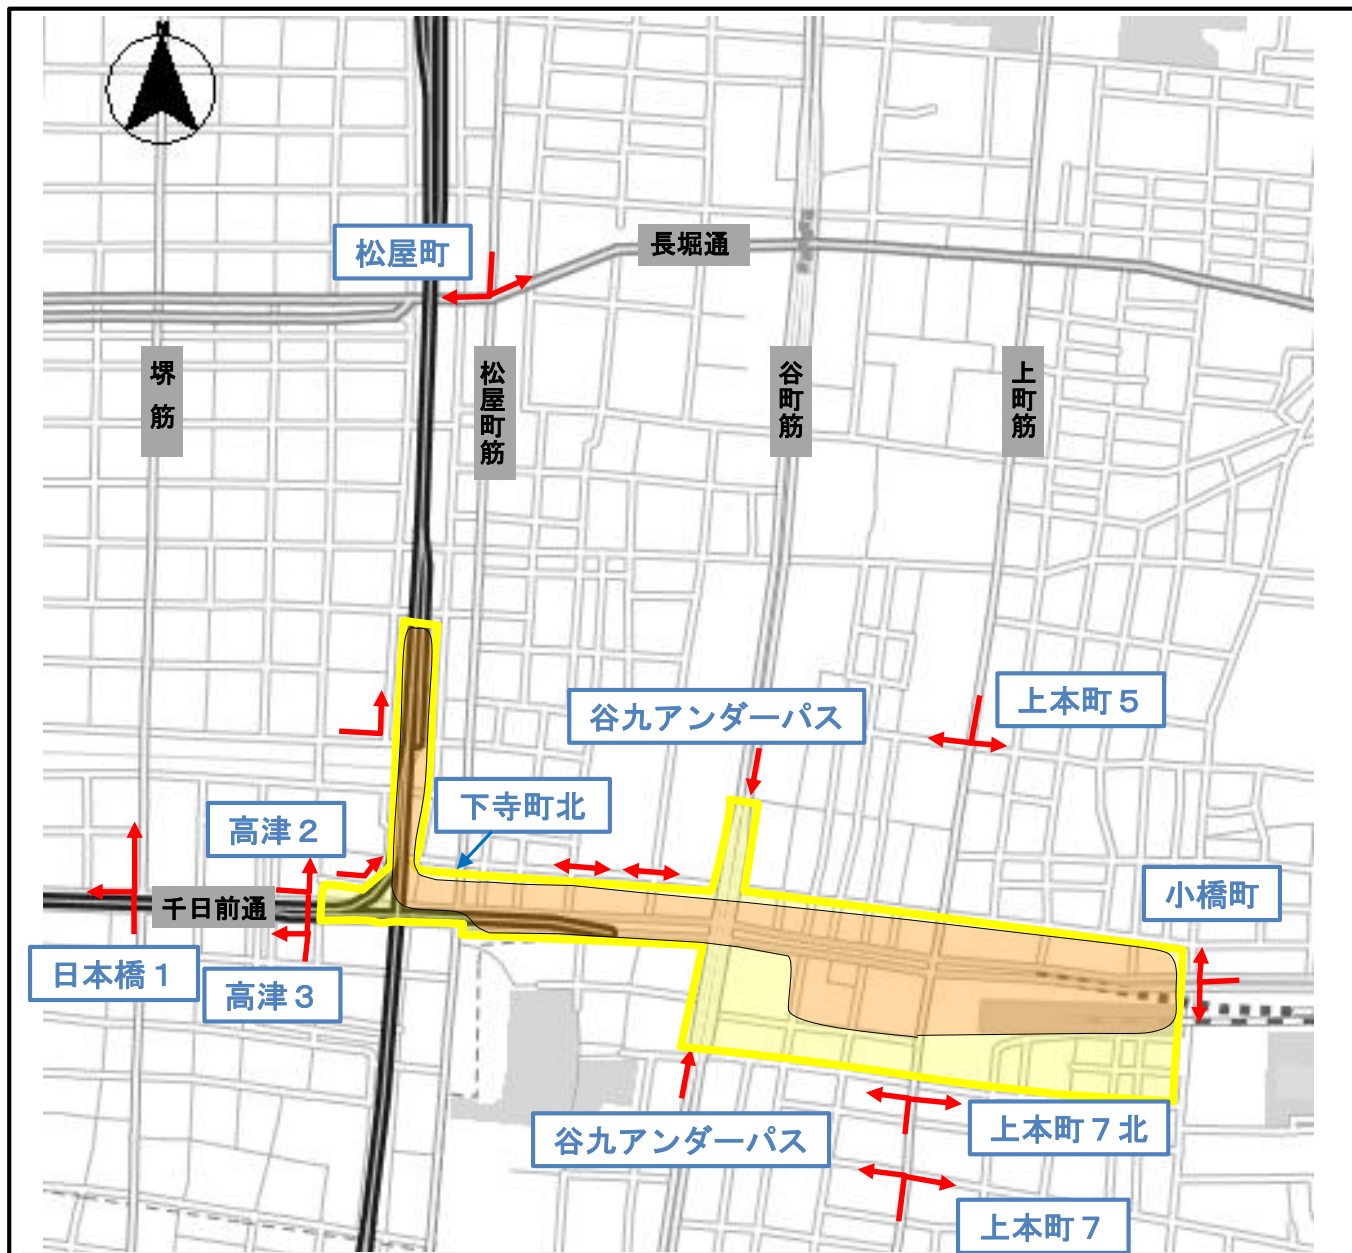

交通規制のお知らせ

G20大阪サミット開催に伴い、

上本町周辺

6月27日(木)頃から6月30日(日)頃までの間

下記エリア周辺において、交通規制が実施されます。

みなさまの、ご理解とご協力をお願いします。

	交通規制に伴い車両のう回にご協力をお願いするエリア		頻りに交通規制を実施するエリア		う回路

※ 上記エリアは交通混雑が予想されることから、住民など関係者以外の方の車両乗り入れはご遠慮いただきますよう、お願いします。