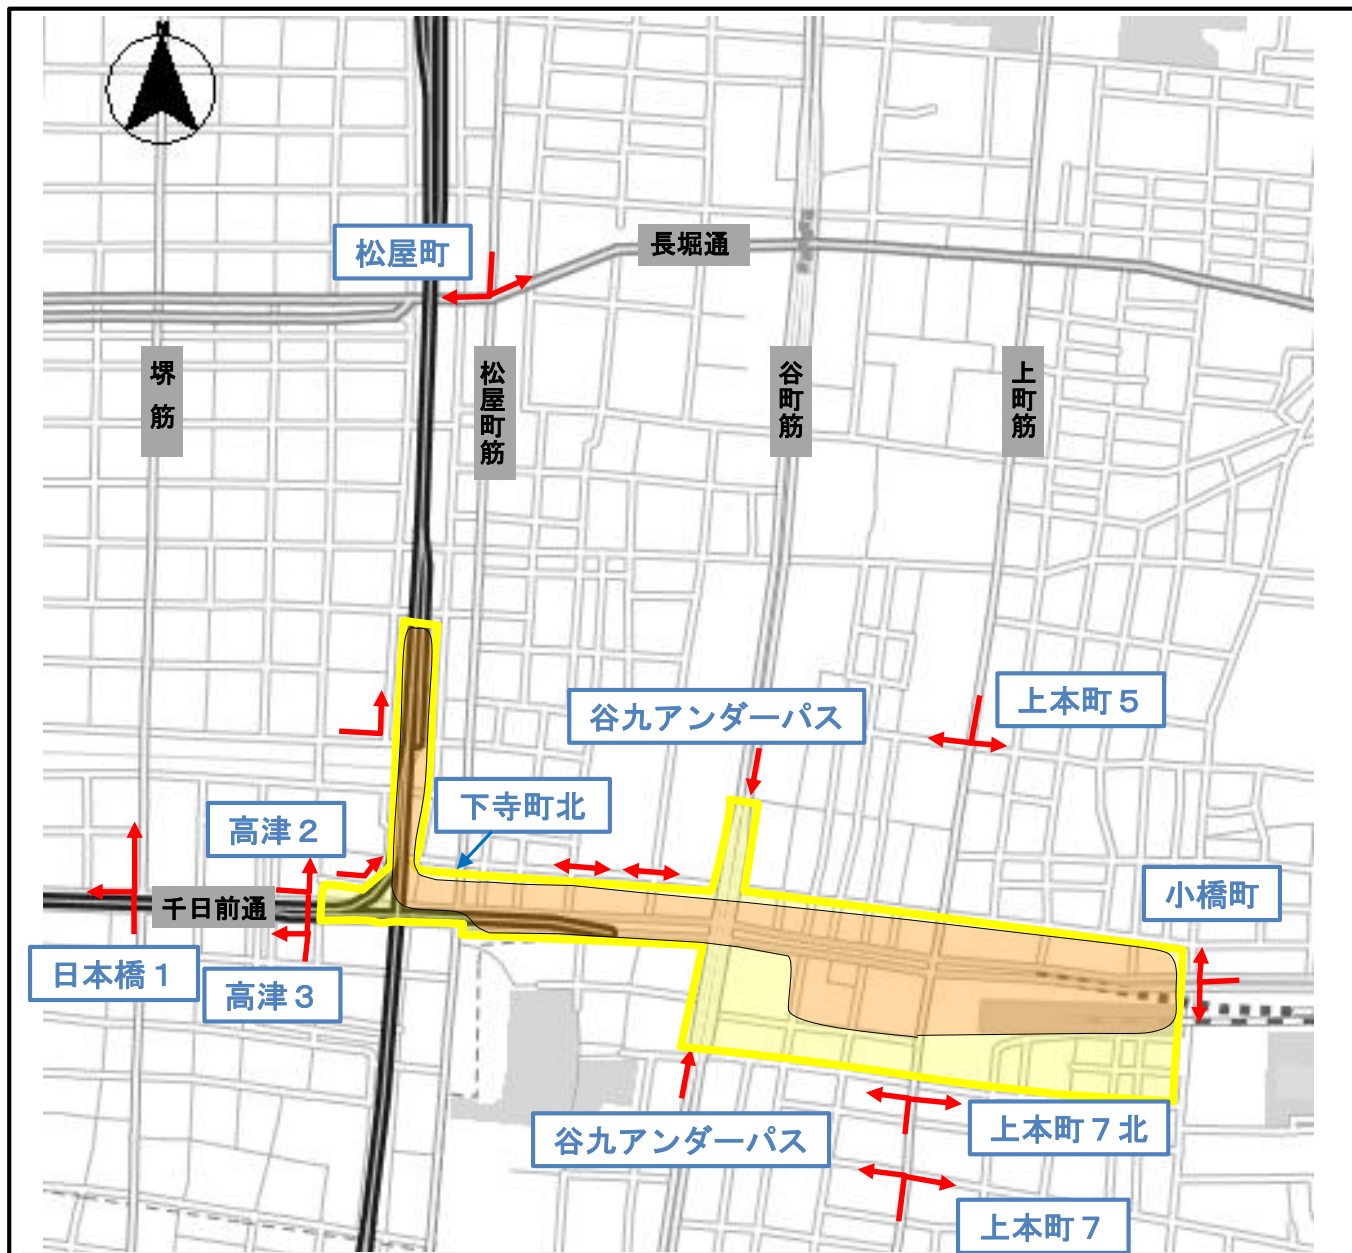

交通規制のお知らせ

本町周辺

G20大阪サミット開催に伴い、

6月27日(木)頃から6月30日(日)頃までの間

下記エリア周辺において、交通規制が実施されます。

みなさまの、ご理解とご協力をお願いします。

交通規制に伴い車両のう回にご協力をお願いするエリア

頻りに交通規制を実施するエリア

う回路

※ 上記エリアは交通混雑が予想されることから、住民など関係者以外の方の車両乗り入れはご遠慮いただきますよう、お願いします。

交通規制のお知らせ

大阪駅周辺

G20大阪サミット開催に伴い、

6月27日(木)頃から6月30日(日)頃までの間

下記エリア周辺において、交通規制が実施されます。

みなさまの、ご理解とご協力をお願いします。

交通規制のお知らせ

天満周辺

G20大阪サミット開催に伴い、

6月27日(木)頃から6月30日(日)頃までの間

下記エリア周辺において、交通規制が実施されます。

みなさまの、ご理解とご協力をお願いします。

- 交通規制に伴い車両のう回にご協力をお願いしますエリア
- 頻繁に交通規制を実施するエリア
- 交通混雑が予想されるエリア
- う回路

※ 上記エリアは交通混雑が予想されることから、住民など関係者以外の方の車両乗り入れはご遠慮いただきますよう、お願いします。

交通規制のお知らせ

G20大阪サミット開催に伴い、

上本町周辺

6月27日(木)頃から6月30日(日)頃までの間

下記エリア周辺において、交通規制が実施されます。

みなさまの、ご理解とご協力をお願いします。

	交通規制に伴い車両のう回にご協力をお願いするエリア		頻りに交通規制を実施するエリア		う回路
--	---------------------------	--	-----------------	--	-----