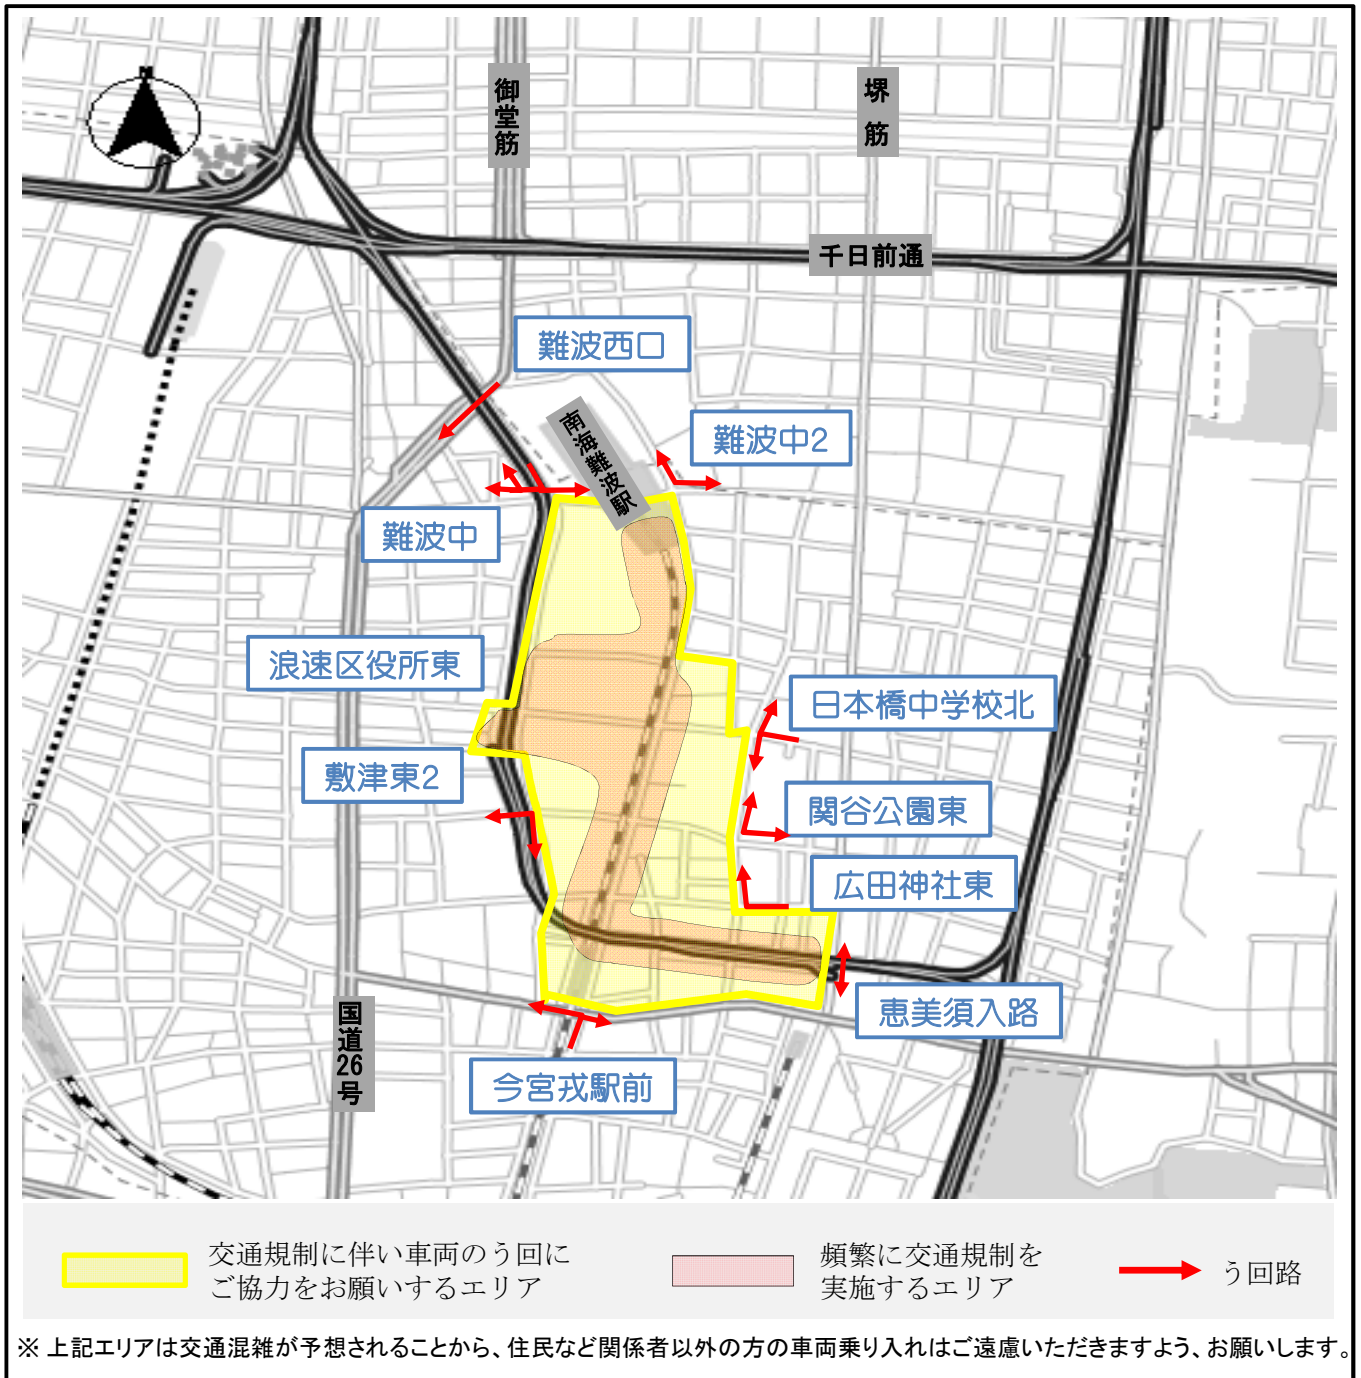

交通規制のお知らせ

本町周辺

G20大阪サミット開催に伴い、

6月27日(木)頃から6月30日(日)頃までの間

下記エリア周辺において、交通規制が実施されます。

みなさまの、ご理解とご協力をお願いします。

交通規制に伴い車両のう回にご協力をお願いするエリア

頻繁に交通規制を実施するエリア

※ 上記エリアは交通混雑が予想されることから、住民など関係者以外の方の車両乗り入れはご遠慮いただきますよう、お願いします。

交通規制のお知らせ

天王寺周辺

G20大阪サミット開催に伴い、

6月27日(木)頃から6月30日(日)頃までの間

下記エリア周辺において、交通規制が実施されます。

みなさまの、ご理解とご協力をお願いします。

交通規制のお知らせ

中之島周辺

G20大阪サミット開催に伴い、

6月27日(木)頃から6月30日(日)頃までの間

下記エリア周辺において、交通規制が実施されます。

みなさまの、ご理解とご協力をお願いします。

大阪府

警察署

交通規制のお知らせ

難波周辺

G20大阪サミット開催に伴い、

6月27日(木)頃から6月30日(日)頃までの間

下記エリア周辺において、交通規制が実施されます。

みなさまの、ご理解とご協力をお願いします。

大阪府

警察署

交通規制のお知らせ