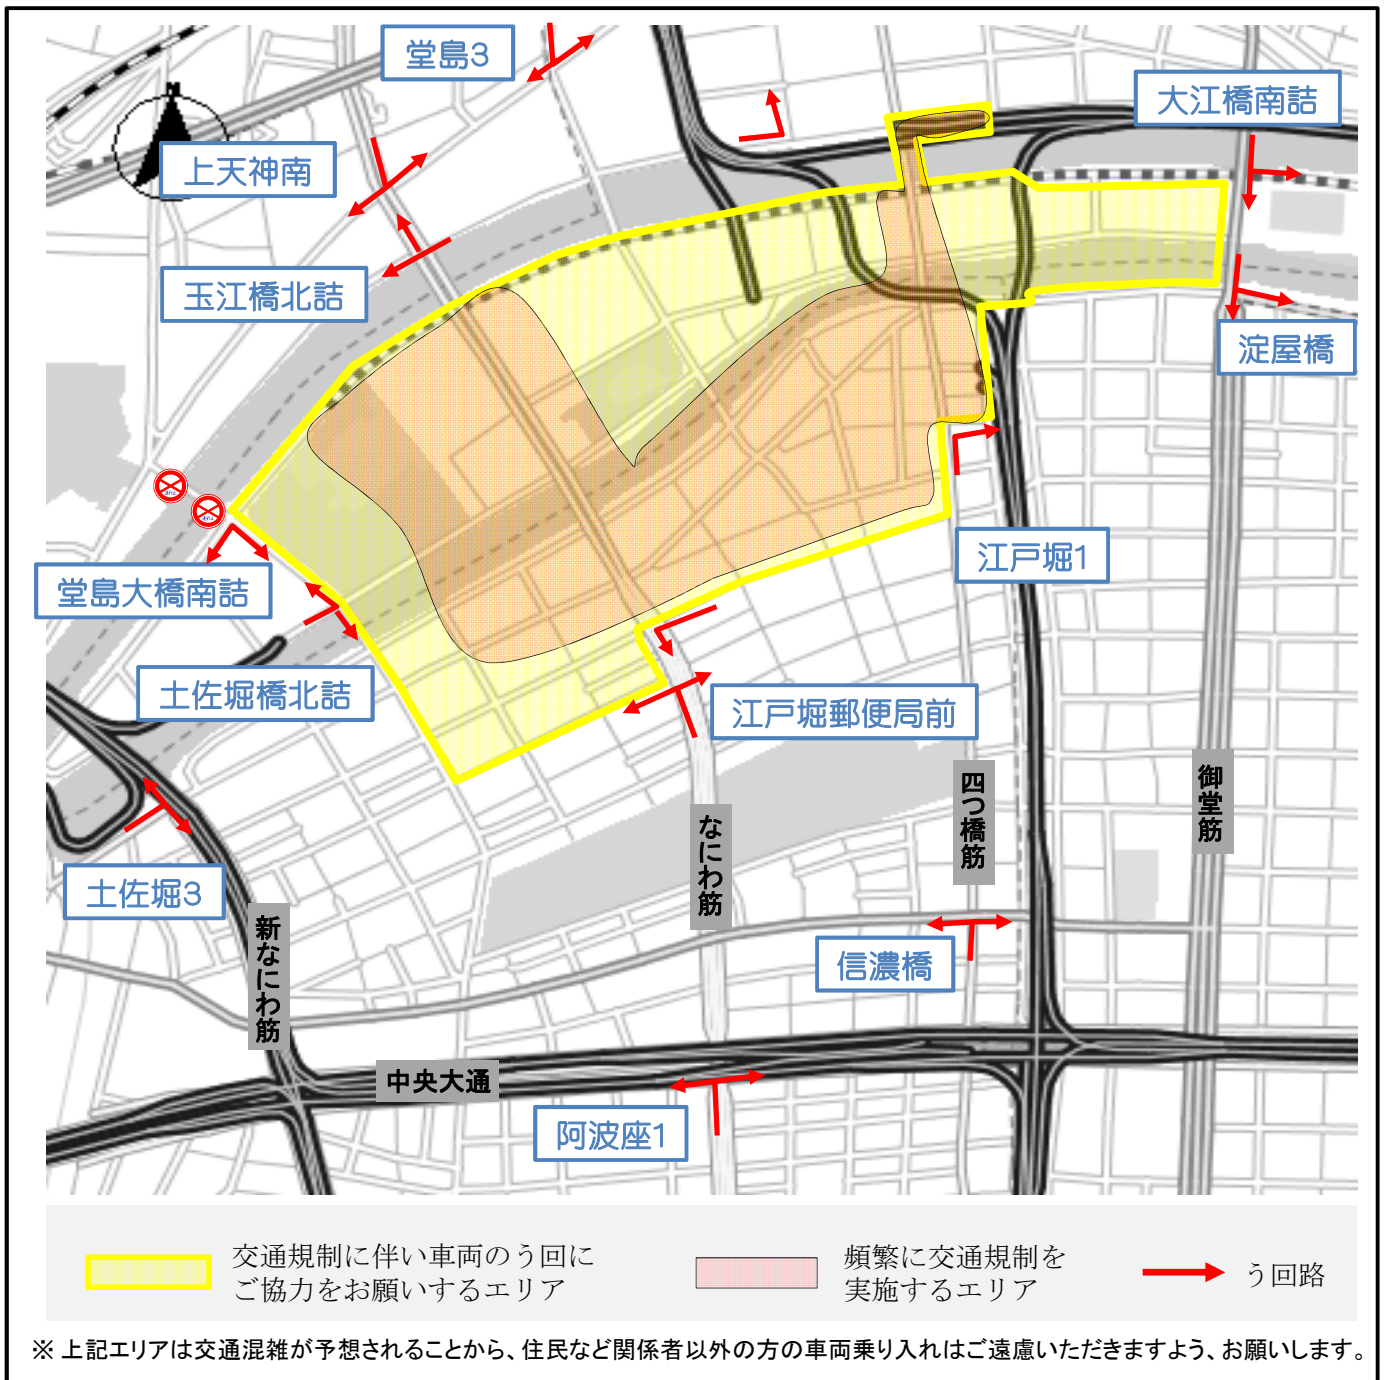

交通規制のお知らせ

本町周辺

G20大阪サミット開催に伴い、

6月27日(木)頃から6月30日(日)頃までの間

下記エリア周辺において、交通規制が実施されます。

みなさまの、ご理解とご協力をお願いします。

交通規制に伴い車両のう回にご協力をお願いするエリア

頻繁に交通規制を実施するエリア

う回路

※ 上記エリアは交通混雑が予想されることから、住民など関係者以外の方の車両乗り入れはご遠慮いただきますよう、お願いします。

交通規制のお知らせ

大阪駅周辺

G20大阪サミット開催に伴い、

6月27日(木)頃から6月30日(日)頃までの間

下記エリア周辺において、交通規制が実施されます。

みなさまの、ご理解とご協力をお願いします。

※ 上記エリアは交通混雑が予想されることから、住民など関係者以外の方の車両乗り入れはご遠慮いただきますよう、お願いします。

交通規制のお知らせ

天王寺周辺

G20大阪サミット開催に伴い、

6月27日(木)頃から6月30日(日)頃までの間

下記エリア周辺において、交通規制が実施されます。

みなさまの、ご理解とご協力をお願いします。

交通規制のお知らせ

中之島周辺

G20大阪サミット開催に伴い、

6月27日(木)頃から6月30日(日)頃までの間

下記エリア周辺において、交通規制が実施されます。

みなさまの、ご理解とご協力をお願いします。

大阪府

警察署

交通規制のお知らせ