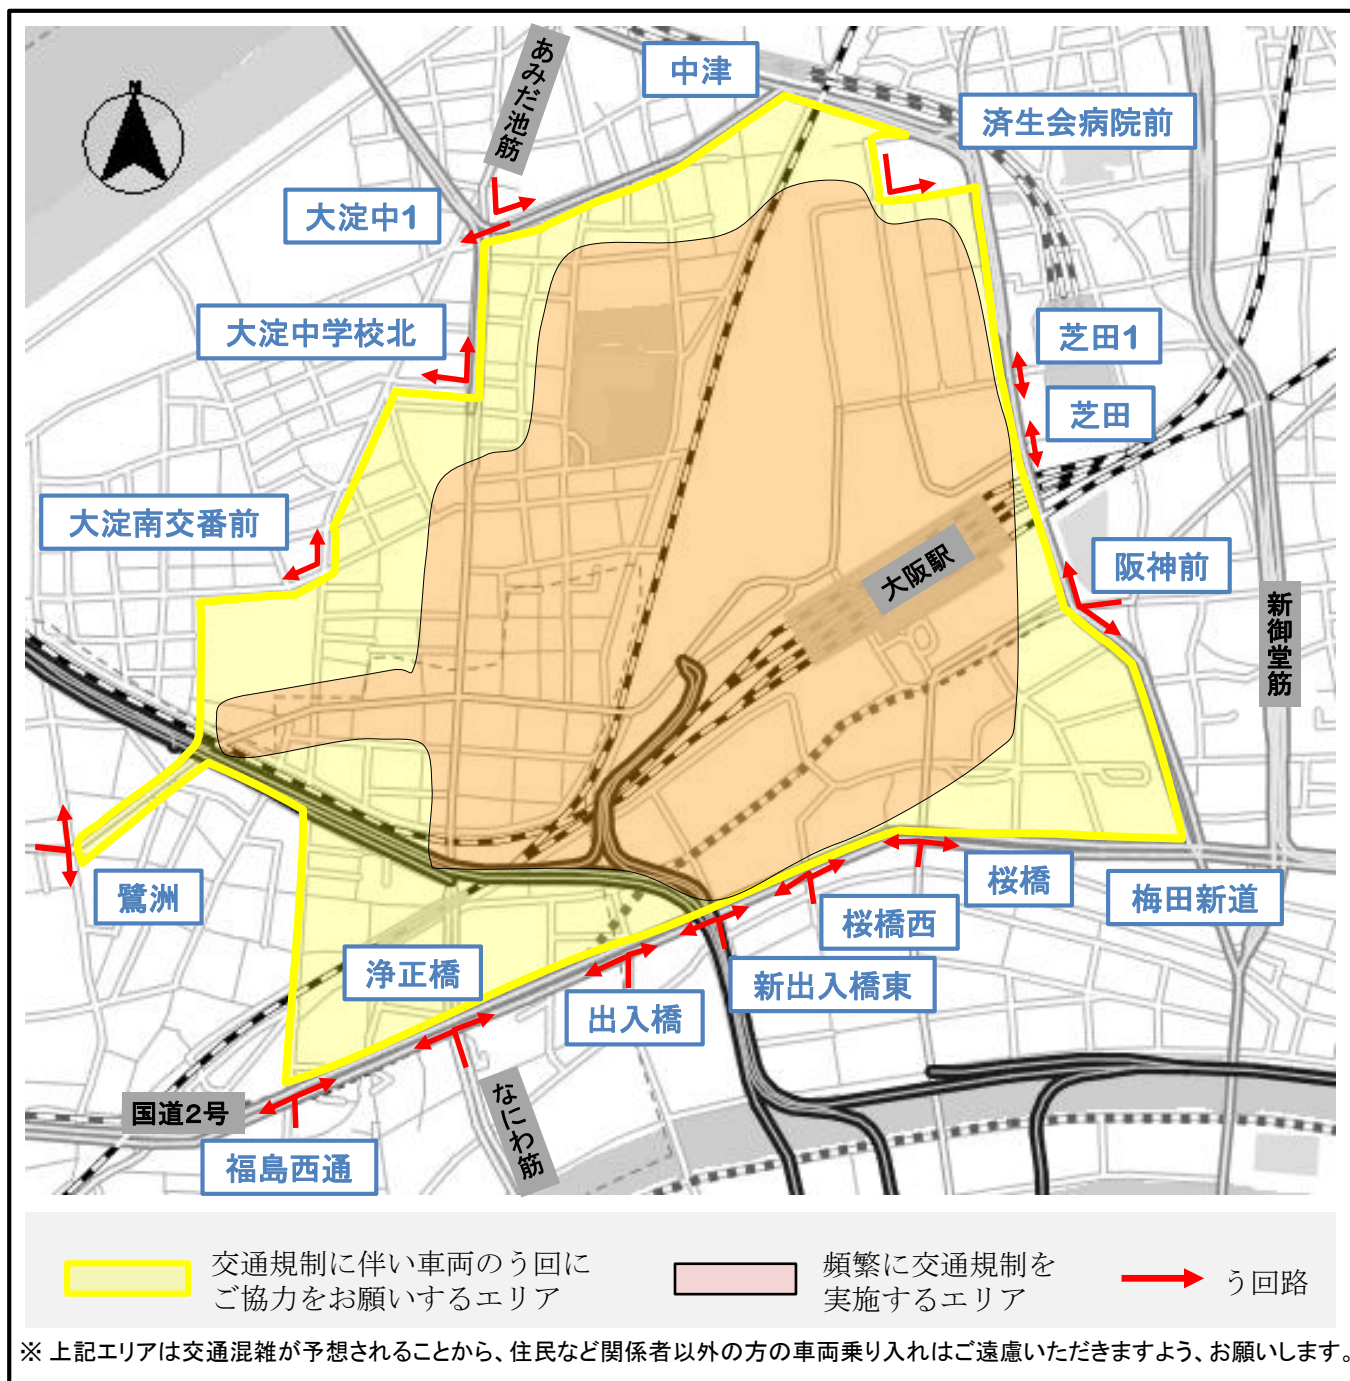

交通規制のお知らせ

本町周辺

G20大阪サミット開催に伴い、

6月27日(木)頃から6月30日(日)頃までの間

下記エリア周辺において、交通規制が実施されます。

みなさまの、ご理解とご協力をお願いします。

交通規制に伴い車両のう回にご協力をお願いするエリア

頻りに交通規制を実施するエリア

う回路

※ 上記エリアは交通混雑が予想されることから、住民など関係者以外の方の車両乗り入れはご遠慮いただきますよう、お願いします。

交通規制のお知らせ

大阪駅周辺

G20大阪サミット開催に伴い、

6月27日(木)頃から6月30日(日)頃までの間

下記エリア周辺において、交通規制が実施されます。

みなさまの、ご理解とご協力をお願いします。

交通規制のお知らせ

天満周辺

G20大阪サミット開催に伴い、

6月27日(木)頃から6月30日(日)頃までの間

下記エリア周辺において、交通規制が実施されます。

みなさまの、ご理解とご協力をお願いします。

- 交通規制に伴い車両のう回にご協力をお願いしますエリア
- 頻繁に交通規制を実施するエリア
- 交通混雑が予想されるエリア
- う回路

※ 上記エリアは交通混雑が予想されることから、住民など関係者以外の方の車両乗り入れはご遠慮いただきますよう、お願いします。

交通規制のお知らせ

G20大阪サミット開催に伴い、

上本町周辺

6月27日(木)頃から6月30日(日)頃までの間

下記エリア周辺において、交通規制が実施されます。

みなさまの、ご理解とご協力をお願いします。

	交通規制に伴い車両のう回にご協力をお願いするエリア		頻りに交通規制を実施するエリア		う回路
--	---------------------------	--	-----------------	--	-----