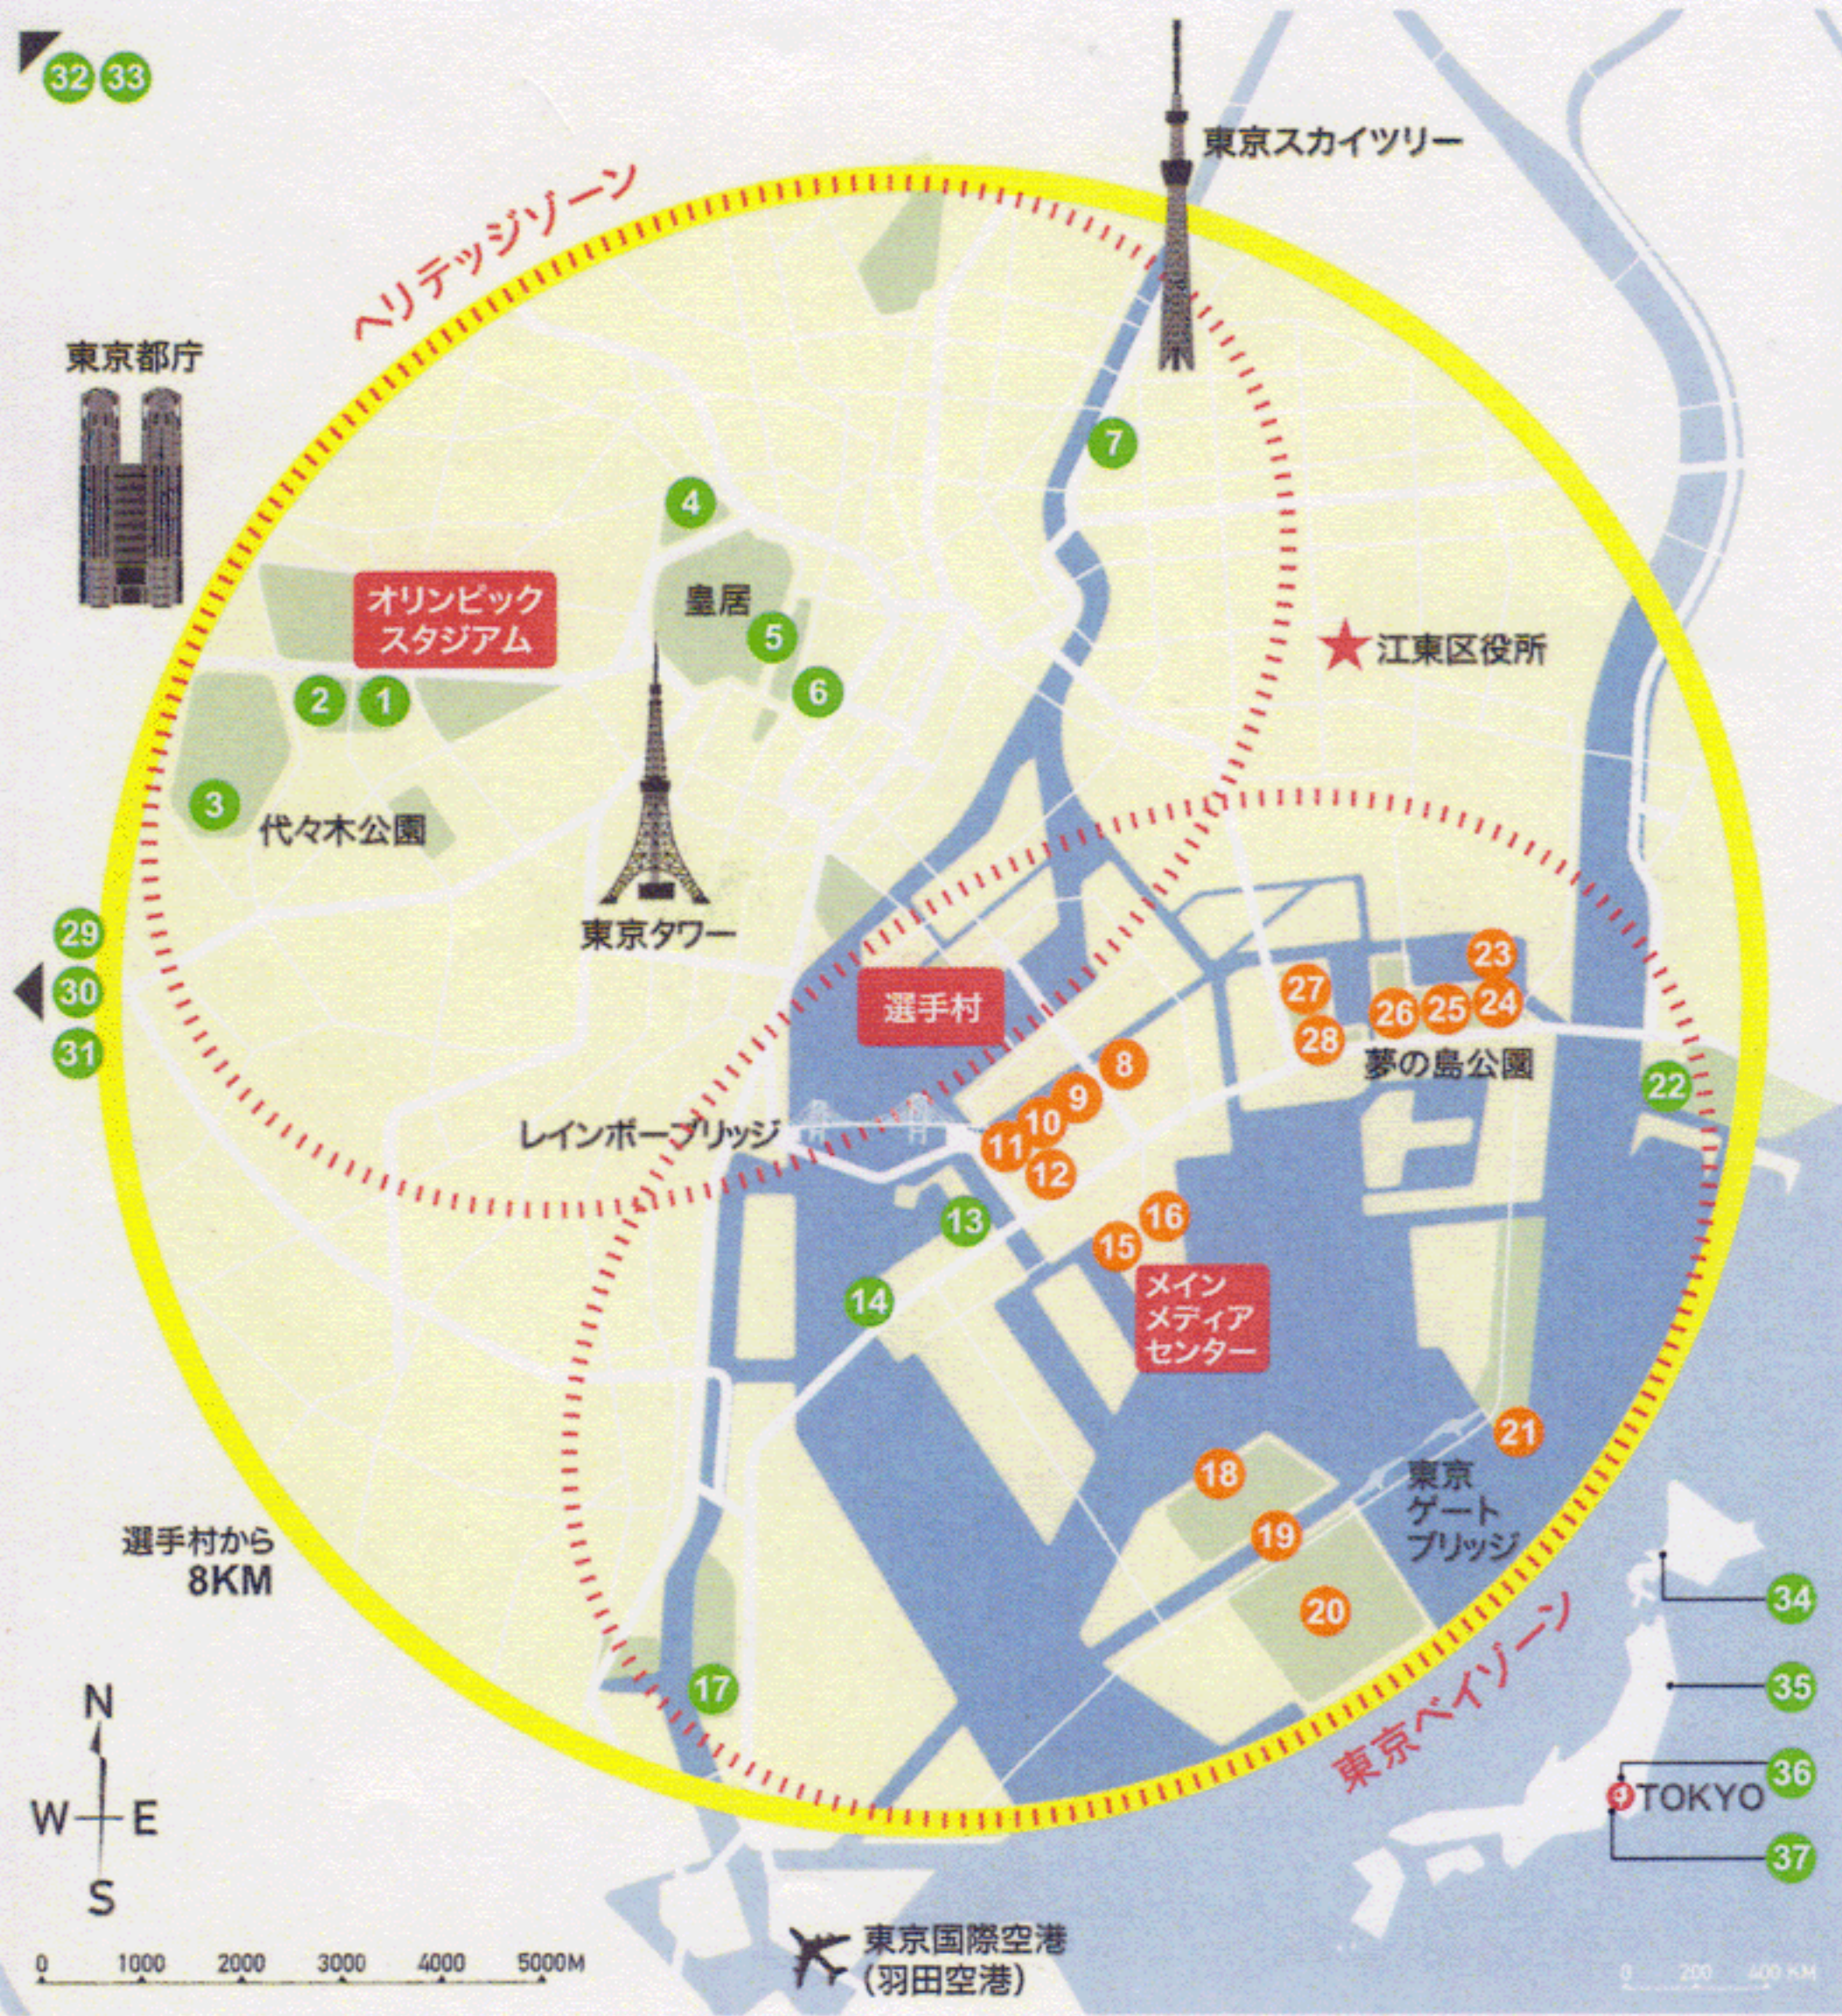

江東区内には、全37競技場のうち17競技場が配置されます。

- | | | |
|---|---|--|
| <p>1 オリンピックスタジアム
開・閉会式/陸上競技/サッカー/ラグビー
[開・閉会式/陸上競技]</p> <p>2 東京体育館
卓球[卓球]</p> <p>3 国立代々木競技場
ハンドボール
[ウィルチアールラグビー]</p> <p>4 日本武道館
柔道[柔道]</p> <p>5 皇居外苑
自転車競技(ロード・レース スタート)</p> <p>6 東京国際フォーラム
ウエイトリフティング</p> <p>7 国技館
ボクシング</p> <p>8 有明アリーナ
バレーボール
[シッティングバレーボール]</p> <p>9 有明BMXコース
自転車競技(BMX)</p> <p>10 有明ベロドローム
自転車競技(トラック・レース)
[自転車競技(トラック・レース)]</p> <p>11 有明体操競技場
体操[ゴールボール]</p> <p>12 有明テニスの森
テニス[車いすテニス]</p> <p>13 お台場海浜公園
トライアスロン/水泳(マラソン10km)
[自転車競技(ロード・レース)/トライアスロン]</p> | <p>14 潮風公園
ビーチバレーボール</p> <p>15 東京ビッグサイト・ホールA
レスリング
[パワールリフティング]</p> <p>16 東京ビッグサイト・ホールB
フェンシング/テコンドー
[ポッチャ]</p> <p>17 大井ホッケー競技場
ホッケー[視覚障害者5人制サッカー/
脳性麻痺者7人制サッカー]</p> <p>18 海の森クロスカントリーコース
馬術(総合馬術)</p> <p>19 海の森水上競技場
ボート/カヌー(スプリント)
[ボート/カヌー]</p> <p>20 海の森マウンテンバイクコース
自転車競技(マウンテンバイク)</p> <p>21 若洲オリンピックマリーナ
セーリング[セーリング]</p> <p>22 葛西臨海公園
カヌー(スラローム)</p> <p>23 夢の島ユース・プラザ・アリーナA
バドミントン[車椅子バスケットボール/
車いすフェンシング]</p> <p>24 夢の島ユース・プラザ・アリーナB
バスケットボール
[車椅子バスケットボール(決勝)]</p> <p>25 夢の島公園
アーチェリー[アーチェリー]</p> <p>26 夢の島競技場
馬術(障害馬術、馬場馬術、総合馬術)
[馬術]</p> | <p>27 オリンピックアクアティクスセンター
水泳(競泳/飛込/シンクロナイズドスイミング)
[水泳]</p> <p>28 ウォーターポロアリーナ
水泳(水球)</p> <p>29 武蔵野の森総合スポーツ施設
近代五種(フェンシング)</p> <p>30 東京スタジアム
サッカー/近代五種
(水泳、馬術、ランニング、射撃)</p> <p>31 武蔵野の森公園
自転車競技(ロード・レース ゴール)</p> <p>32 陸上自衛隊朝霞訓練場
射撃[射撃]</p> <p>33 霞ヶ関カントリー倶楽部
ゴルフ</p> <p>34 札幌ドーム
サッカー</p> <p>35 宮城スタジアム
サッカー</p> <p>36 埼玉スタジアム2002
サッカー</p> <p>37 横浜国際総合競技場
サッカー</p> |
|---|---|--|

● オレンジ色の番号は江東区内の競技場です。
[]内はパラリンピック